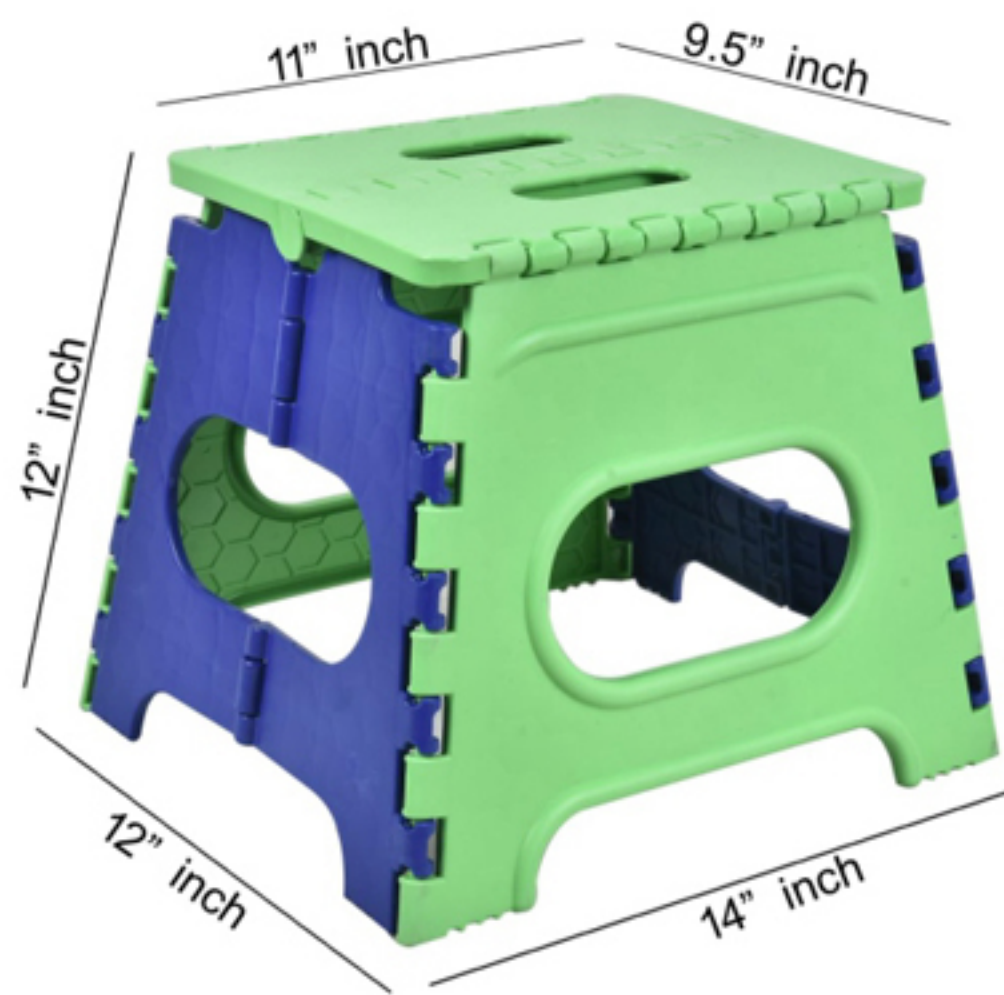

Price : 36/- + GST

Coffe Mug

Qty : 216 pcs

Price : 72/- + GST

Folding Stool

Folding Stool 18 "

Qty : 30 pcs
Price : 264/- + GST

Folding Stool 12 "