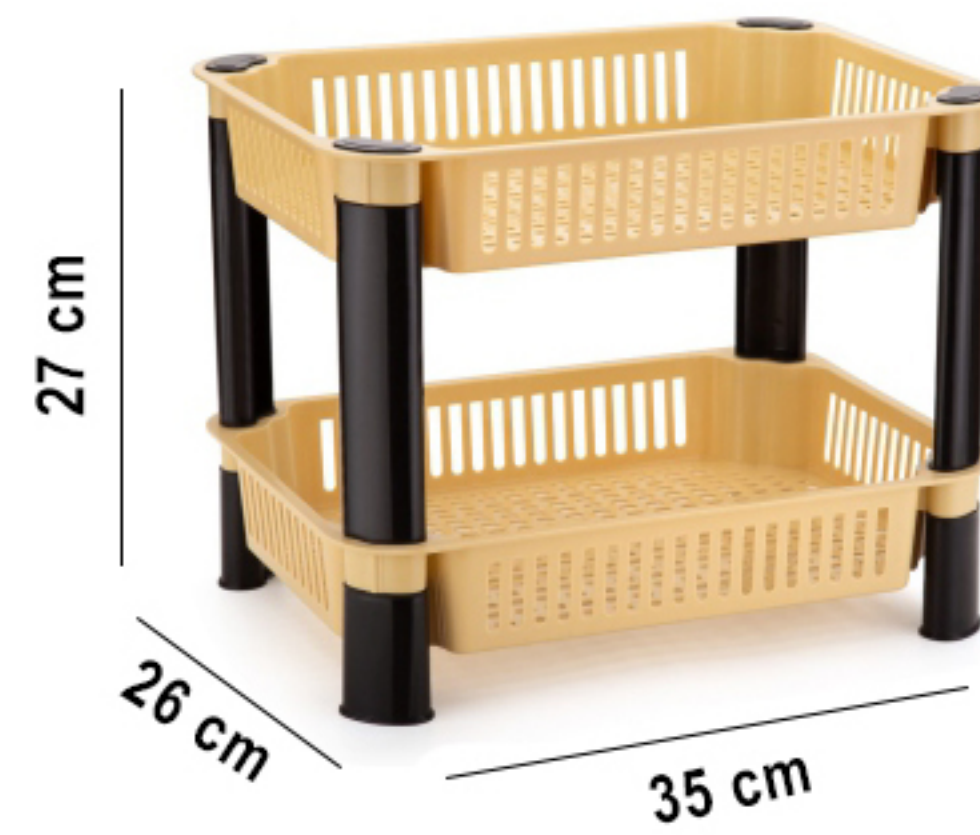

2 Layer Rack

Qty : 44 pcs

Price : 132/- + GST