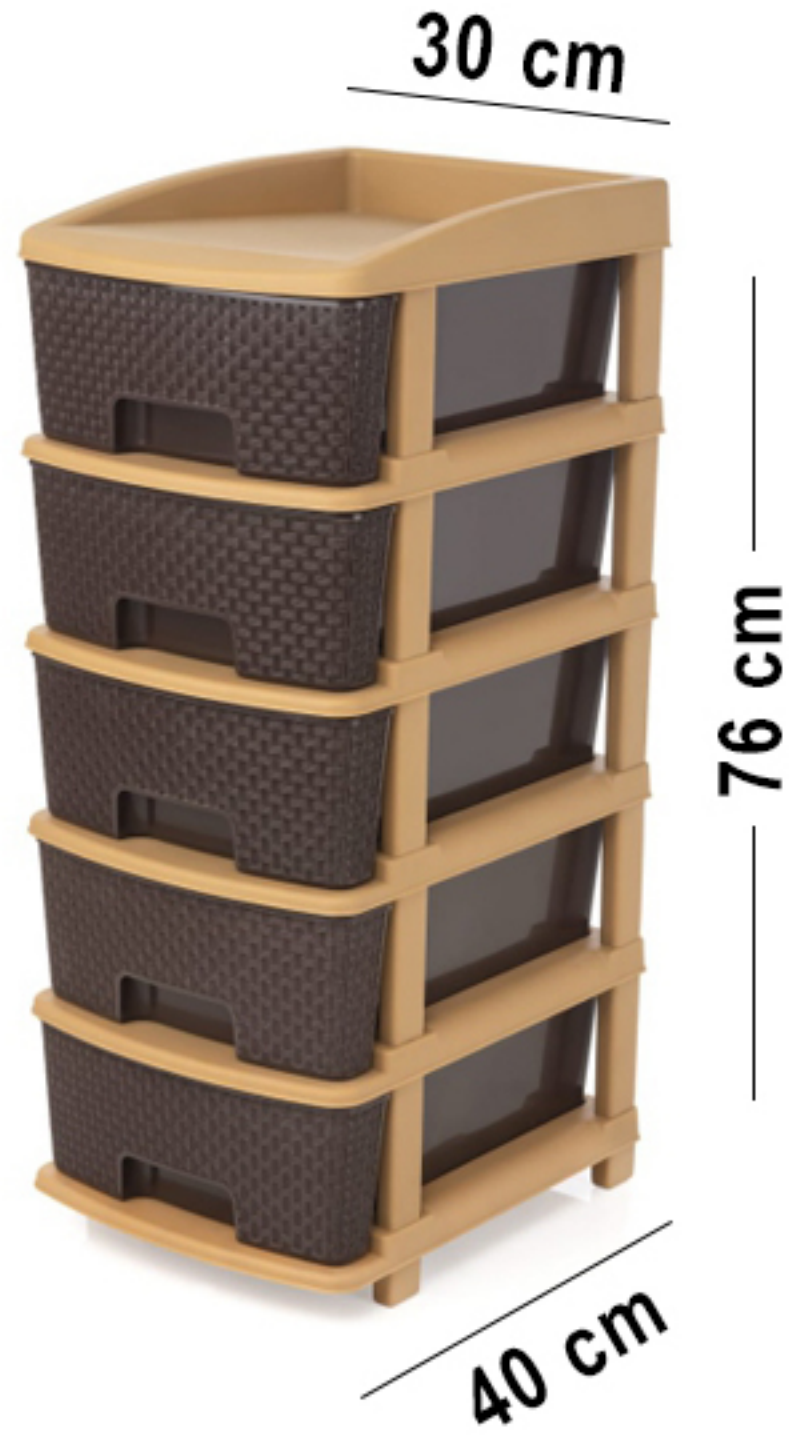

Price : 588/- + GST

3 Layer

Qty : 12 pcs

Price : 516/- + GST

2 Layer

Qty : 12 pcs

Price : 444/- + GST

Brown Modular Drawer