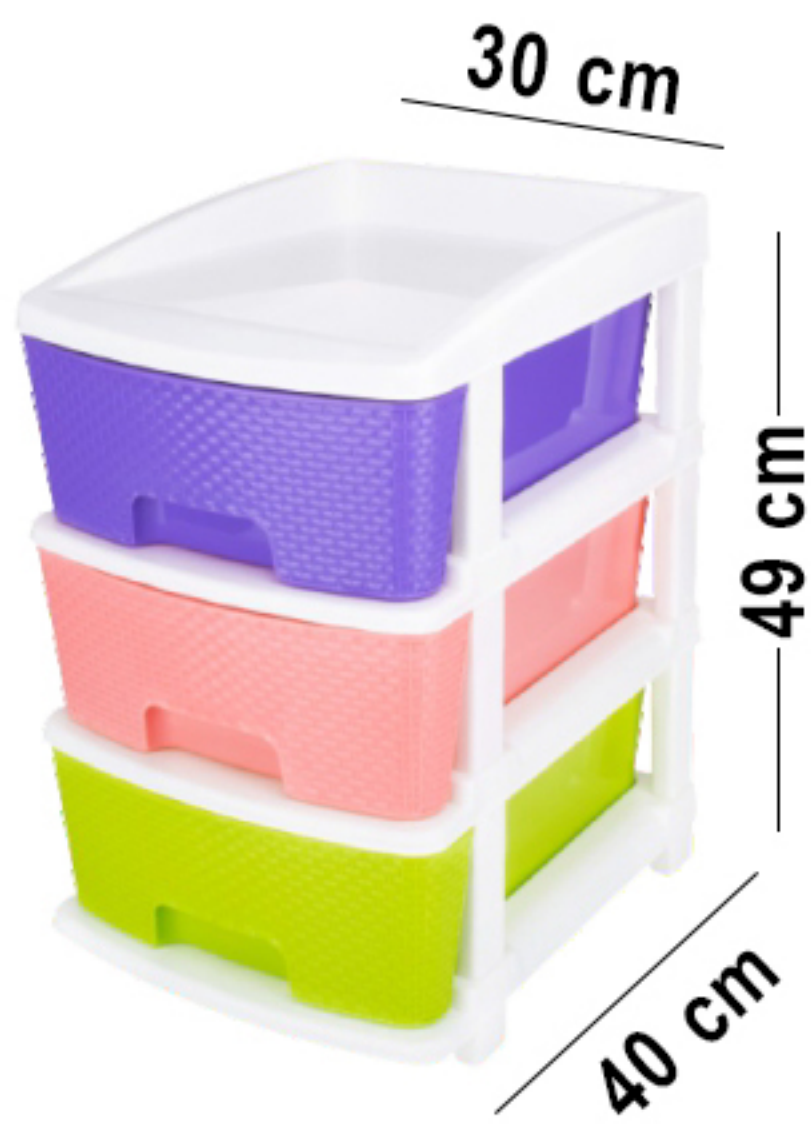

3 Layer

Qty : 12 pcs

Price : 516/- + GST