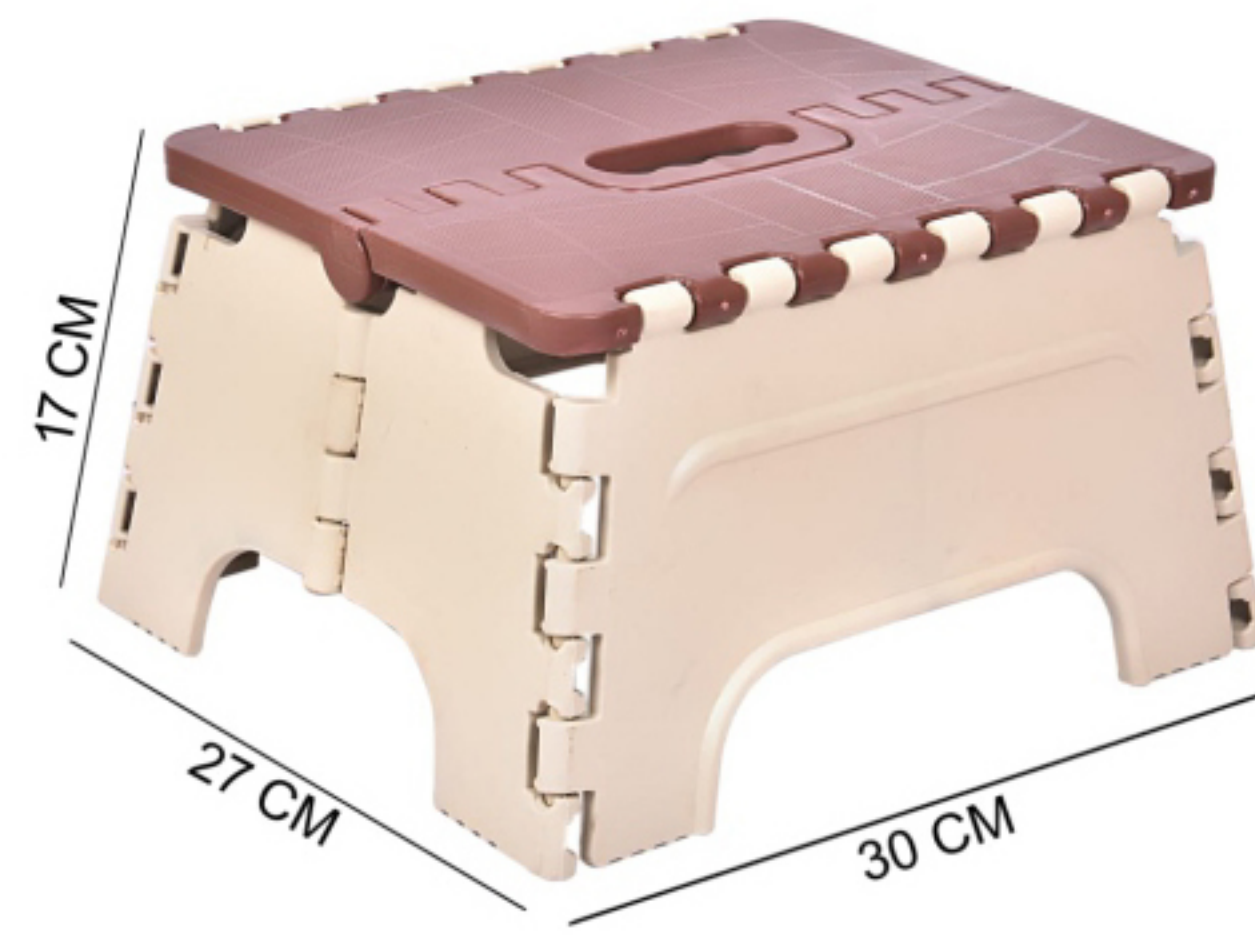

Folding Stool 7 "

Qty : 68 pcs
Price : 138/- + GST