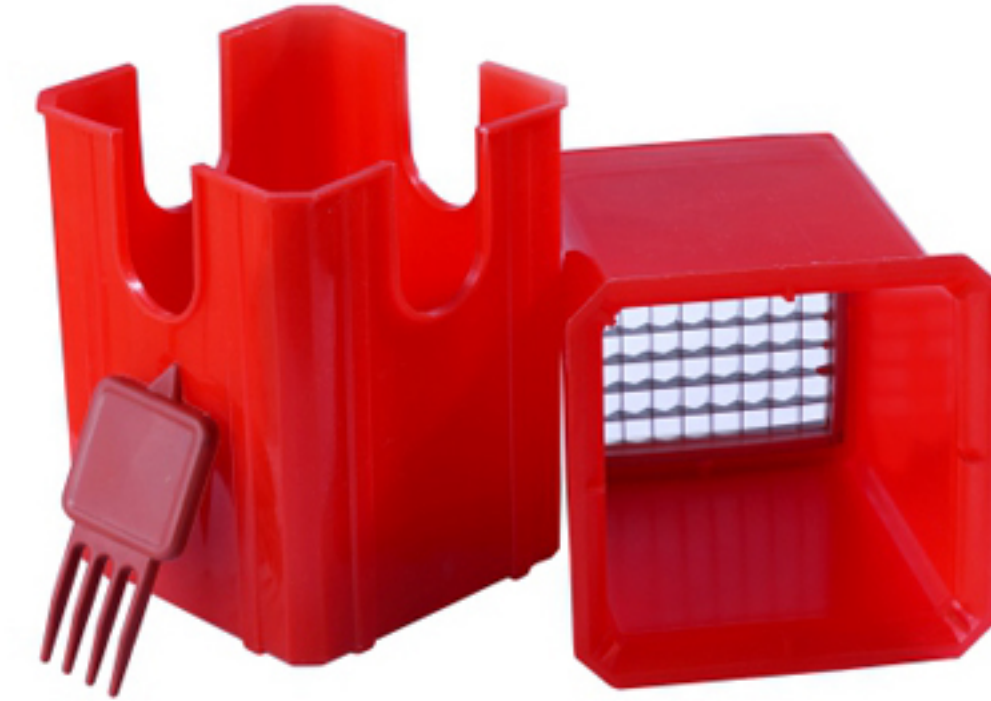

Liquid Round Container
Qty : 12/192 pcs
Price : 94/- + GST

Lock & Seal Lunch Box
Qty : 20/240 pcs
Price : 54/- + GST

Franchfry Chipser

Qty : 96 pcs

Price : 138/- + GST

Chipser

Qty : 20/160 pcs

Price : 56/- + GST